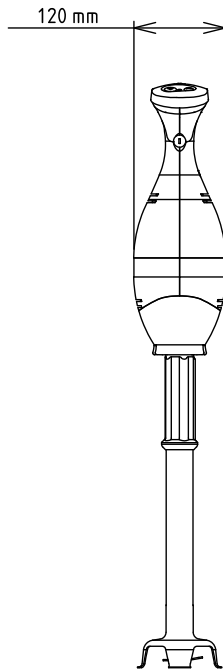

600348 (BPU750)

Bermixer Pro 750 W
motorunit

Omschrijving

Product Nr. _____

Handmixer motorunit van 750 W voor combinatie met een opzet staafmixer van 353 mm, 453 mm, 553 mm of 653 mm, of de opzet garde van 400 mm. Traploze snelheid regeling van 0 - 10000 tpm. Makkelijk hanteerbaar, gewicht 2,4 kg, zonder staafmixer. De motorunit met blauw kunststof huis, ergonomische handgreep en roestvrijstalen koppeling. Elektronische snelheid regeling met drukknoppen en led indicatie op de handgreep, waterdicht (IP55) bedieningspaneel. Twee startknoppen te bedienen met twee handen voor extra veiligheid. De motor met dubbel lucht koelsysteem en oververhitting beveiliging met automatische stop en indicator lamp. Bajonet koppeling voor eenvoudig plaatsen of afnemen van de staafmixer of garde. Nulspanning beveiliging, na een stroom uitval gaat de Bermixer niet vanzelf weer in bedrijf. Elektra kabel met CE-Schuko stekker. IP34 beschermd en waterdicht.

Goedkeuring _____

Uitvoering

- Uit veiligheid zijn beide handen vereist om de mixer te bedienen (nulspanning beveiliging).
- Vlakke motorunit.
- Geleverd met:-ruimtebesparende wandsteun bij opslag.
- Licht van gewicht, een ergonomische grip en instelbare snelheid voor snel en gemakkelijk werken.
- Rode indicator voor oververhitting.
- Bajonet systeem voor het snel en eenvoudig verwisselen van opzetstukken.
- Voor gebruik in kookketels tot 270 - 290 liter, afhankelijk van de lengte van de staafmixer.
- Productiviteit voor 50 tot 300 maaltijden per service.

Front aanzicht

Zij aanzicht

35

EI = Elektrische aansluiting

Boven aanzicht

Elektra

Voltage	220-240 V/1 ph/50/60 Hz
Elektrisch max. vermogen	0.75 kW
Stekker type	CE-SCHUKO

Algemene gegevens

Externe afmetingen, lengte	138 mm
Externe afmetingen, breedte	120 mm
Externe afmetingen, hoogte	340 mm
Gewicht, netto (kg)	2.4
Rotatie snelheid	0 - 10.000 tpm
Waterdichtheid index	IP34

Optionele accessoires