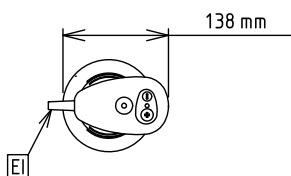

Front aanzicht

Zij aanzicht

35

EI = Elektrische aansluiting

Boven aanzicht

Elektra

Voltage	220-240 V/1 ph/50/60 Hz
Elektrisch max. vermogen	0.75 kW
Stekker type	CE-SCHUKO

Algemene gegevens

Externe afmetingen, lengte	138 mm
Externe afmetingen, breedte	120 mm
Externe afmetingen, hoogte	340 mm
Gewicht, netto (kg)	2.4
Rotatie snelheid	0 - 10.000 tpm
Waterdichtheid index	IP34

Optionele accessoires