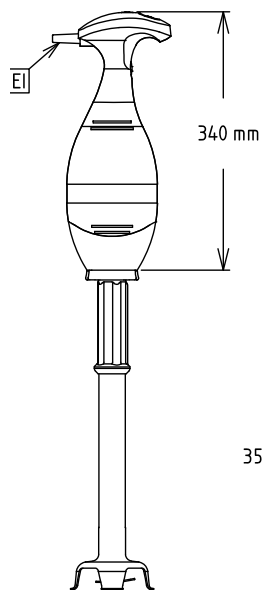

600348 (BPU750)

Bermixer Pro 750 W
motorunit

Omschrijving

Product Nr. _____

Handmixer motorunit van 750 W voor combinatie met een opzet staafmixer van 353 mm, 453 mm, 553 mm of 653 mm, of de opzet garde van 400 mm. Traploze snelheid regeling van 0 - 10000 tpm. Makkelijk hanteerbaar, gewicht 2,4 kg, zonder staafmixer. De motorunit met blauw kunststof huis, ergonomische handgreep en roestvrijstalen koppeling. Elektronische snelheid regeling met drukknoppen en led indicatie op de handgreep, waterdicht (IP55) bedieningspaneel. Twee startknoppen te bedienen met twee handen voor extra veiligheid. De motor met dubbel lucht koelsysteem en oververhitting beveiliging met automatische stop en indicator lamp. Bajonet koppeling voor eenvoudig plaatsen of afnemen van de staafmixer of garde. Nulspanning beveiliging, na een stroom uitval gaat de Bermixer niet vanzelf weer in bedrijf. Elektra kabel met CE-Schuko stekker. IP34 beschermd en waterdicht.

Goedkeuring _____

Uitvoering

- Uit veiligheid zijn beide handen vereist om de mixer te bedienen (nulspanning beveiliging).
- Vlakke motorunit.
- Geleverd met:-ruimtebesparende wandsteun bij opslag.
- Licht van gewicht, een ergonomische grip en instelbare snelheid voor snel en gemakkelijk werken.
- Rode indicator voor oververhitting.
- Bajonet systeem voor het snel en eenvoudig verwisselen van opzetstukken.
- Voor gebruik in kookketels tot 270 - 290 liter, afhankelijk van de lengte van de staafmixer.
- Productiviteit voor 50 tot 300 maaltijden per service.

Front aanzicht

Zij aanzicht

35

EI = Elektrische aansluiting

Boven aanzicht

Elektra

Voltage	220-240 V/1 ph/50/60 Hz
Elektrisch max. vermogen	0.75 kW
Stekker type	CE-SCHUKO

Algemene gegevens

Externe afmetingen, lengte	138 mm
Externe afmetingen, breedte	120 mm
Externe afmetingen, hoogte	340 mm
Gewicht, netto (kg)	2.4
Rotatie snelheid	0 - 10.000 tpm
Waterdichtheid index	IP34

Optionele accessoires